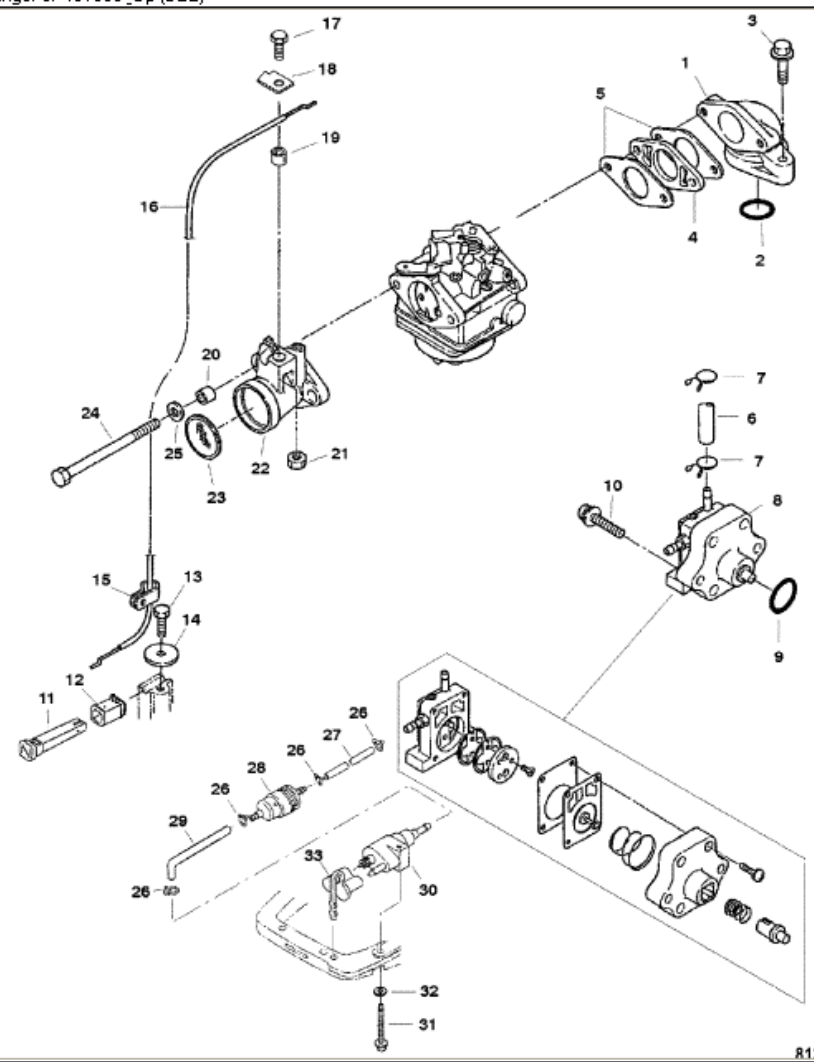

Parts List					
Ref	Class	Part	Description	Qty	Footnote
1		803530	INLET MANIFOLD	1	
2	25	803513	O-RING	1	2
3	10	815068	BOLT, (M6 x 25)	2	
4	27	803508	INSULATOR GASKET	1	
5	27	803508013	GASKET	2	2
6	32	95394	FUEL LINE	1	(To Carburetor)
7	54	95395	CLIP	1	
8		803529T03	FUEL PUMP	1	
9	25	803513	O-RING	1	
10	10	855544	SCREW, (M6 x 25)	2	
11		804646	CHOKE ROD	1	
12	23	804647	BUSHING	1	
13	10	16223	BOLT, (M6 x 14)	1	
14	12	16140	WASHER	1	
15	54	95395	CLAMP	1	
16		827622	CHOKE LINK WIRE	1	
17	10	16832	BOLT, (M6 x 16)	1	
18		803528	BRACKET	1	
19	23	804371	COLLAR	1	
20	23	95286	COLLAR	2	
21	11	40021	NUT, (M6)	1	
22		803526T	AIR SILENCER	1	
23		803527	FLAME TRAP	1	
24	10	16329002	BOLT	2	
25	12	16826	WASHER	2	
26	54	95395	CLIP	4	
27	32	878054	TUBING	1	
28	35	16248	FILTER, Fuel	1	
29	32	878054	TUBING	1	
30	22	15781A	FUEL CONNECTOR	1	
31	10	40003	SCREW, (M6 x 40)	1	
32	12	16826	WASHER	1	
33		878311	CAP	1	
-	27	803508T06	GASKET SET, Powerhead	1	

8132